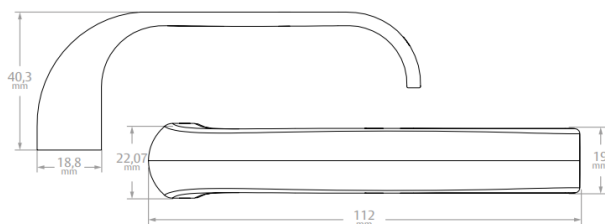

INFORMAÇÕES BÁSICAS - PRODUTO

Categoria	Fechaduras Residenciais de Embutir
Linha de Produto	Fechadura Linha 1400
Texto de Apresentação	A Fechadura Residencial Linha 1400 é uma fechadura de embutir com distância de broca de 40 mm. Possui rosetas redondas em aço inox, maçanetas, trinco e lingueta em ZAMAC, testa e contra testa em aço carbono, chaves de latão e utiliza o cilindro padrão de 48 mm de comprimento.

FICHA TÉCNICA DO PRODUTO

Uso / Aplicação	Portas de Madeira de 25 mm a 30 mm de espessura; Portas externas, internas e banheiro; Cilindro de 48 milímetros; Uso em portas com distância de broca de 40 mm.
Vantagens	Reposição simplificada; Fácil Reversão do trinco; 1 ano de garantia;
Composição	Aço Carbono – Testa, Contra Testa e Parafusos; ZAMAC – Maçaneta, Lingueta, Trinco, Canhão e Corpo do Cilindro; Aço Inox – Espelho; Latão – Chave e Pinos do Cilindro
Desempenho	De acordo com a norma NBR 14913 : Grau de Segurança: Médio; Tráfego: Leve; Resistência a Corrosão: 1
Cor / Acabamento	Cromado, Oxidado e Preto Fosco (apenas com Maçaneta Ravena)
Maçanetas Disponíveis	Italy, Golf, Ônix, Verona, Viena, Ravena, Italy Class e Madrid
Quantidade Embalagem	Caixa com 1 Fechadura + Guarnições + Parafusos;
Dimensões da Caixa	Caixa individual: 10,5 x 5 x 19,5; Caixa Coletiva: 20,5 x 22 x 31,5;

DESENHOS TÉCNICOS – FECHADURA 1400

Fechadura PE

Contra Testa

DESENHOS TÉCNICOS – FECHADURA 1400 – Espelho/Maçanetas

Roseta Redonda

Maçaneta Italy

Maçaneta Italy Class

Maçaneta Madrid

Maçaneta Golf

Maçaneta Verona

DESENHOS TÉCNICOS – FECHADURA 1400 – Espelho/Maçanetas

Maçaneta Ônix

Maçaneta Viena

Maçaneta Ravena