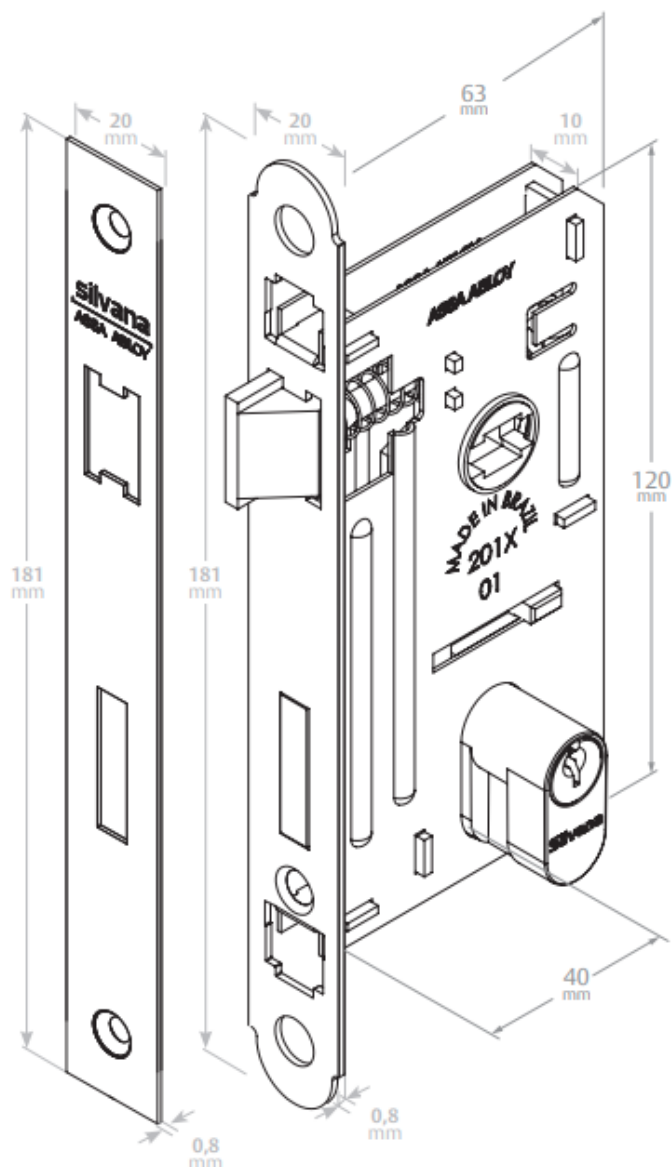

INFORMAÇÕES BÁSICAS - PRODUTO

Categoria	Fechaduras Residenciais de Embutir
Linha de Produto	Fechadura Linha 1400
Texto de Apresentação	A Fechadura Residencial Linha 1400 é uma fechadura de embutir com distância de broca de 40 mm. Possui rosetas redondas em aço inox, maçanetas, trinco e lingueta em ZAMAC, testa e contra testa em aço carbono, chaves de latão e utiliza o cilindro padrão de 48 mm de comprimento.

FICHA TÉCNICA DO PRODUTO

Uso / Aplicação	Portas de Madeira de 25 mm a 30 mm de espessura; Portas externas, internas e banheiro; Cilindro de 48 milímetros; Uso em portas com distância de broca de 40 mm.
Vantagens	Reposição simplificada; Fácil Reversão do trinco; 1 ano de garantia;
Composição	Aço Carbono – Testa, Contra Testa e Parafusos; ZAMAC – Maçaneta, Lingueta, Trinco, Canhão e Corpo do Cilindro; Aço Inox – Espelho; Latão – Chave e Pinos do Cilindro
Desempenho	De acordo com a norma NBR 14913 : Grau de Segurança: Médio; Tráfego: Leve; Resistência a Corrosão: 1
Cor / Acabamento	Cromado, Oxidado e Preto Fosco (apenas com Maçaneta Ravena)
Maçanetas Disponíveis	Italy, Golf, Ônix, Verona, Viena, Ravena, Italy Class e Madrid
Quantidade Embalagem	Caixa com 1 Fechadura + Guarnições + Parafusos;
Dimensões da Caixa	Caixa individual: 10,5 x 5 x 19,5; Caixa Coletiva: 20,5 x 22 x 31,5;

DESENHOS TÉCNICOS – FECHADURA 1400

Fechadura PE

Contra Testa

DESENHOS TÉCNICOS – FECHADURA 1400 – Espelho/Maçanetas

Roseta Redonda

Maçaneta Italy

Maçaneta Italy Class

Maçaneta Madrid

Maçaneta Golf

Maçaneta Verona

DESENHOS TÉCNICOS – FECHADURA 1400 – Espelho/Maçanetas

Maçaneta Ônix

Maçaneta Viena

Maçaneta Ravena