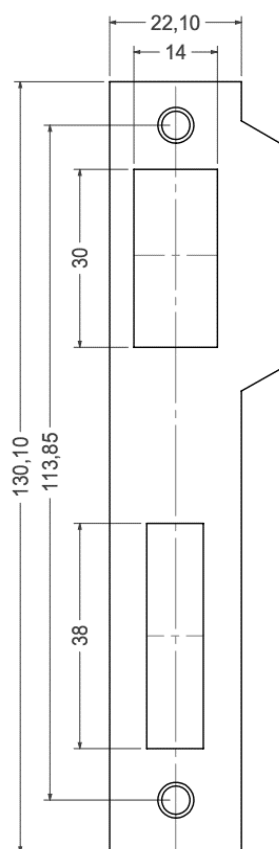

INFORMAÇÕES BÁSICAS - PRODUTO

Categoria	Fechaduras Residenciais de Embutir
Linha de Produto	Fechadura Linha 1400
Texto de Apresentação	A Fechadura Residencial Linha 1400 é uma fechadura de embutir com distância de broca de 40 mm. Possui rosetas redondas em aço inox, maçanetas, trinco e lingueta em ZAMAC, testa e contra testa em aço carbono, chaves de latão e utiliza o cilindro padrão de 48 mm de comprimento.

FICHA TÉCNICA DO PRODUTO

Uso / Aplicação	Portas de Madeira de 25 mm a 30 mm de espessura; Portas externas, internas e banheiro; Cilindro de 48 milímetros; Uso em portas com distância de broca de 40 mm.
Vantagens	Reposição simplificada; Fácil Reversão do trinco; 1 ano de garantia;
Composição	Aço Carbono – Testa, Contra Testa e Parafusos; ZAMAC – Maçaneta, Lingueta, Trinco, Canhão e Corpo do Cilindro; Aço Inox – Espelho; Latão – Chave e Pinos do Cilindro
Desempenho	De acordo com a norma NBR 14913 : Grau de Segurança: Médio; Tráfego: Leve; Resistência a Corrosão: 1
Cor / Acabamento	Cromado, Oxidado e Preto Fosco (apenas com Maçaneta Ravena)
Maçanetas Disponíveis	Italy, Golf, Ônix, Verona, Viena, Ravena, Italy Class e Madrid
Quantidade Embalagem	Caixa com 1 Fechadura + Guarnições + Parafusos;
Dimensões da Caixa	Caixa individual: 10,5 x 5 x 19,5; Caixa Coletiva: 20,5 x 22 x 31,5;

DESENHOS TÉCNICOS – FECHADURA 1400

Fechadura PE

Contra Testa

DESENHOS TÉCNICOS – FECHADURA 1400 – Espelho/Maçanetas

Roseta Redonda

Maçaneta Italy

Maçaneta Italy Class

Maçaneta Madrid

Maçaneta Golf

Maçaneta Verona

DESENHOS TÉCNICOS – FECHADURA 1400 – Espelho/Maçanetas

Maçaneta Ônix

Maçaneta Viena

Maçaneta Ravena