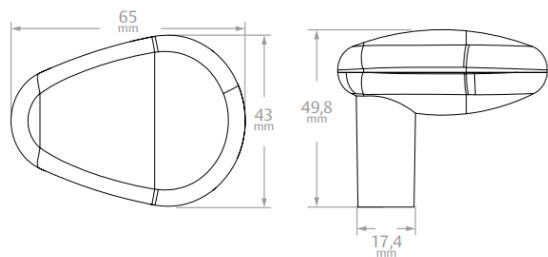

INFORMAÇÕES BÁSICAS - PRODUTO

Categoria	Fechaduras Residenciais de Embutir
Linha de Produto	Fechadura Linha 1400
Texto de Apresentação	A Fechadura Residencial Linha 1400 é uma fechadura de embutir com distância de broca de 40 mm. Possui rosetas redondas em aço inox, maçanetas, trinco e lingueta em ZAMAC, testa e contra testa em aço carbono, chaves de latão e utiliza o cilindro padrão de 48 mm de comprimento.

FICHA TÉCNICA DO PRODUTO

Uso / Aplicação	Portas de Madeira de 25 mm a 30 mm de espessura; Portas externas, internas e banheiro; Cilindro de 48 milímetros; Uso em portas com distância de broca de 40 mm.
Vantagens	Reposição simplificada; Fácil Reversão do trinco; 1 ano de garantia;
Composição	Aço Carbono – Testa, Contra Testa e Parafusos; ZAMAC – Maçaneta, Lingueta, Trinco, Canhão e Corpo do Cilindro; Aço Inox – Espelho; Latão – Chave e Pinos do Cilindro
Desempenho	De acordo com a norma NBR 14913 : Grau de Segurança: Médio; Tráfego: Leve; Resistência a Corrosão: 1
Cor / Acabamento	Cromado, Oxidado e Preto Fosco (apenas com Maçaneta Ravena)
Maçanetas Disponíveis	Italy, Golf, Ônix, Verona, Viena, Ravena, Italy Class e Madrid
Quantidade Embalagem	Caixa com 1 Fechadura + Guarnições + Parafusos;
Dimensões da Caixa	Caixa individual: 10,5 x 5 x 19,5; Caixa Coletiva: 20,5 x 22 x 31,5;

DESENHOS TÉCNICOS – FECHADURA 1400

Fechadura PE

Contra Testa

DESENHOS TÉCNICOS – FECHADURA 1400 – Espelho/Maçanetas

Roseta Redonda

Maçaneta Italy

Maçaneta Italy Class

Maçaneta Madrid

Maçaneta Golf

Maçaneta Verona

DESENHOS TÉCNICOS – FECHADURA 1400 – Espelho/Maçanetas

Maçaneta Ônix

Maçaneta Viena

Maçaneta Ravena