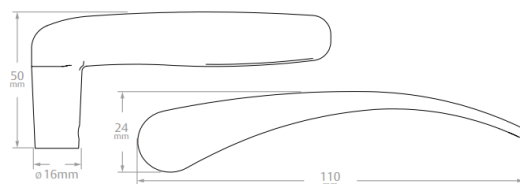

INFORMAÇÕES BÁSICAS - PRODUTO

Categoria	Fechaduras Residenciais de Embutir
Linha de Produto	Fechadura Linha 1400
Texto de Apresentação	A Fechadura Residencial Linha 1400 é uma fechadura de embutir com distância de broca de 40 mm. Possui rosetas redondas em aço inox, maçanetas, trinco e lingueta em ZAMAC, testa e contra testa em aço carbono, chaves de latão e utiliza o cilindro padrão de 48 mm de comprimento.

FICHA TÉCNICA DO PRODUTO

Uso / Aplicação	Portas de Madeira de 25 mm a 30 mm de espessura; Portas externas, internas e banheiro; Cilindro de 48 milímetros; Uso em portas com distância de broca de 40 mm.
Vantagens	Reposição simplificada; Fácil Reversão do trinco; 1 ano de garantia;
Composição	Aço Carbono – Testa, Contra Testa e Parafusos; ZAMAC – Maçaneta, Lingueta, Trinco, Canhão e Corpo do Cilindro; Aço Inox – Espelho; Latão – Chave e Pinos do Cilindro
Desempenho	De acordo com a norma NBR 14913 : Grau de Segurança: Médio; Tráfego: Leve; Resistência a Corrosão: 1
Cor / Acabamento	Cromado, Oxidado e Preto Fosco (apenas com Maçaneta Ravena)
Maçanetas Disponíveis	Italy, Golf, Ônix, Verona, Viena, Ravena, Italy Class e Madrid
Quantidade Embalagem	Caixa com 1 Fechadura + Guarnições + Parafusos;
Dimensões da Caixa	Caixa individual: 10,5 x 5 x 19,5; Caixa Coletiva: 20,5 x 22 x 31,5;

DESENHOS TÉCNICOS – FECHADURA 1400

Fechadura PE

Contra Testa

DESENHOS TÉCNICOS – FECHADURA 1400 – Espelho/Maçanetas

Roseta Redonda

Maçaneta Italy

Maçaneta Italy Class

Maçaneta Madrid

Maçaneta Golf

Maçaneta Verona

DESENHOS TÉCNICOS – FECHADURA 1400 – Espelho/Maçanetas

Maçaneta Ônix

Maçaneta Viena

Maçaneta Ravena