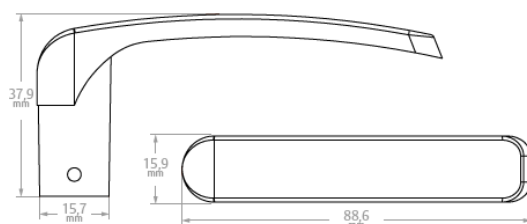

INFORMAÇÕES BÁSICAS - PRODUTO

Categoria	Fechaduras Residenciais de Embutir
Linha de Produto	Fechadura Linha 1400
Texto de Apresentação	A Fechadura Residencial Linha 1400 é uma fechadura de embutir com distância de broca de 40 mm. Possui rosetas redondas em aço inox, maçanetas, trinco e lingueta em ZAMAC, testa e contra testa em aço carbono, chaves de latão e utiliza o cilindro padrão de 48 mm de comprimento.

FICHA TÉCNICA DO PRODUTO

Uso / Aplicação	Portas de Madeira de 25 mm a 30 mm de espessura; Portas externas, internas e banheiro; Cilindro de 48 milímetros; Uso em portas com distância de broca de 40 mm.
Vantagens	Reposição simplificada; Fácil Reversão do trinco; 1 ano de garantia;
Composição	Aço Carbono – Testa, Contra Testa e Parafusos; ZAMAC – Maçaneta, Lingueta, Trinco, Canhão e Corpo do Cilindro; Aço Inox – Espelho; Latão – Chave e Pinos do Cilindro
Desempenho	De acordo com a norma NBR 14913 : Grau de Segurança: Médio; Tráfego: Leve; Resistência a Corrosão: 1
Cor / Acabamento	Cromado, Oxidado e Preto Fosco (apenas com Maçaneta Ravena)
Maçanetas Disponíveis	Italy, Golf, Ônix, Verona, Viena, Ravena, Italy Class e Madrid
Quantidade Embalagem	Caixa com 1 Fechadura + Guarnições + Parafusos;
Dimensões da Caixa	Caixa individual: 10,5 x 5 x 19,5; Caixa Coletiva: 20,5 x 22 x 31,5;

DESENHOS TÉCNICOS – FECHADURA 1400

Fechadura PE

Contra Testa

DESENHOS TÉCNICOS – FECHADURA 1400 – Espelho/Maçanetas

Roseta Redonda

Maçaneta Italy

Maçaneta Italy Class

Maçaneta Madrid

Maçaneta Golf

Maçaneta Verona

DESENHOS TÉCNICOS – FECHADURA 1400 – Espelho/Maçanetas

Maçaneta Ônix

Maçaneta Viena

Maçaneta Ravena