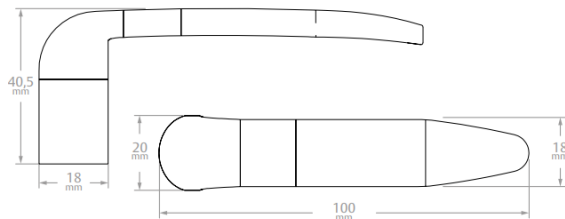

INFORMAÇÕES BÁSICAS - PRODUTO

Categoria	Fechaduras Residenciais de Embutir
Linha de Produto	Fechadura Linha 1400
Texto de Apresentação	A Fechadura Residencial Linha 1400 é uma fechadura de embutir com distância de broca de 40 mm. Possui rosetas redondas em aço inox, maçanetas, trinco e lingueta em ZAMAC, testa e contra testa em aço carbono, chaves de latão e utiliza o cilindro padrão de 48 mm de comprimento.

FICHA TÉCNICA DO PRODUTO

Uso / Aplicação	Portas de Madeira de 25 mm a 30 mm de espessura; Portas externas, internas e banheiro; Cilindro de 48 milímetros; Uso em portas com distância de broca de 40 mm.
Vantagens	Reposição simplificada; Fácil Reversão do trinco; 1 ano de garantia;
Composição	Aço Carbono – Testa, Contra Testa e Parafusos; ZAMAC – Maçaneta, Lingueta, Trinco, Canhão e Corpo do Cilindro; Aço Inox – Espelho; Latão – Chave e Pinos do Cilindro
Desempenho	De acordo com a norma NBR 14913 : Grau de Segurança: Médio; Tráfego: Leve; Resistência a Corrosão: 1
Cor / Acabamento	Cromado, Oxidado e Preto Fosco (apenas com Maçaneta Ravena)
Maçanetas Disponíveis	Italy, Golf, Ônix, Verona, Viena, Ravena, Italy Class e Madrid
Quantidade Embalagem	Caixa com 1 Fechadura + Guarnições + Parafusos;
Dimensões da Caixa	Caixa individual: 10,5 x 5 x 19,5; Caixa Coletiva: 20,5 x 22 x 31,5;

DESENHOS TÉCNICOS – FECHADURA 1400

Fechadura PE

Contra Testa

DESENHOS TÉCNICOS – FECHADURA 1400 – Espelho/Maçanetas

Roseta Redonda

Maçaneta Italy

Maçaneta Italy Class

Maçaneta Madrid

Maçaneta Golf

Maçaneta Verona

DESENHOS TÉCNICOS – FECHADURA 1400 – Espelho/Maçanetas

Maçaneta Ônix

Maçaneta Viena

Maçaneta Ravena