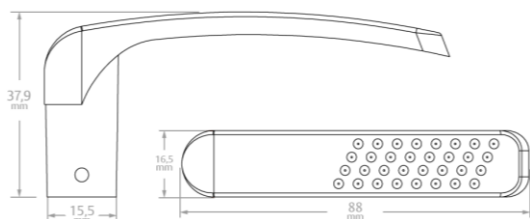

INFORMAÇÕES BÁSICAS - PRODUTO

Categoria	Fechaduras Residenciais de Embutir
Linha de Produto	Fechadura Linha 1400
Texto de Apresentação	A Fechadura Residencial Linha 1400 é uma fechadura de embutir com distância de broca de 40 mm. Possui rosetas redondas em aço inox, maçanetas, trinco e lingueta em ZAMAC, testa e contra testa em aço carbono, chaves de latão e utiliza o cilindro padrão de 48 mm de comprimento.

FICHA TÉCNICA DO PRODUTO

Uso / Aplicação	Portas de Madeira de 25 mm a 30 mm de espessura; Portas externas, internas e banheiro; Cilindro de 48 milímetros; Uso em portas com distância de broca de 40 mm.
Vantagens	Reposição simplificada; Fácil Reversão do trinco; 1 ano de garantia;
Composição	Aço Carbono – Testa, Contra Testa e Parafusos; ZAMAC – Maçaneta, Lingueta, Trinco, Canhão e Corpo do Cilindro; Aço Inox – Espelho; Latão – Chave e Pinos do Cilindro
Desempenho	De acordo com a norma NBR 14913 : Grau de Segurança: Médio; Tráfego: Leve; Resistência a Corrosão: 1
Cor / Acabamento	Cromado, Oxidado e Preto Fosco (apenas com Maçaneta Ravena)
Maçanetas Disponíveis	Italy, Golf, Ônix, Verona, Viena, Ravena, Italy Class e Madrid
Quantidade Embalagem	Caixa com 1 Fechadura + Guarnições + Parafusos;
Dimensões da Caixa	Caixa individual: 10,5 x 5 x 19,5; Caixa Coletiva: 20,5 x 22 x 31,5;

DESENHOS TÉCNICOS – FECHADURA 1400

Fechadura PE

Contra Testa

DESENHOS TÉCNICOS – FECHADURA 1400 – Espelho/Maçanetas

Roseta Redonda

Maçaneta Italy

Maçaneta Italy Class

Maçaneta Madrid

Maçaneta Golf

Maçaneta Verona

DESENHOS TÉCNICOS – FECHADURA 1400 – Espelho/Maçanetas

Maçaneta Ônix

Maçaneta Viena

Maçaneta Ravena