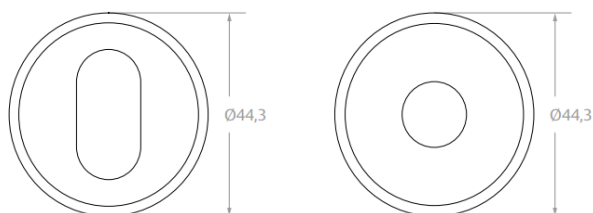

INFORMAÇÕES BÁSICAS - PRODUTO

Categoria	Fechaduras Residenciais de Embutir
Linha de Produto	Fechadura Linha 1400
Texto de Apresentação	A Fechadura Residencial Linha 1400 é uma fechadura de embutir com distância de broca de 40 mm. Possui rosetas redondas em aço inox, maçanetas, trinco e lingueta em ZAMAC, testa e contra testa em aço carbono, chaves de latão e utiliza o cilindro padrão de 48 mm de comprimento.

FICHA TÉCNICA DO PRODUTO

Uso / Aplicação	Portas de Madeira de 25 mm a 30 mm de espessura; Portas externas, internas e banheiro; Cilindro de 48 milímetros; Uso em portas com distância de broca de 40 mm.
Vantagens	Reposição simplificada; Fácil Reversão do trinco; 1 ano de garantia;
Composição	Aço Carbono – Testa, Contra Testa e Parafusos; ZAMAC – Maçaneta, Lingueta, Trinco, Canhão e Corpo do Cilindro; Aço Inox – Espelho; Latão – Chave e Pinos do Cilindro
Desempenho	De acordo com a norma NBR 14913 : Grau de Segurança: Médio; Tráfego: Leve; Resistência a Corrosão: 1
Cor / Acabamento	Cromado, Oxidado e Preto Fosco (apenas com Maçaneta Ravena)
Maçanetas Disponíveis	Italy, Golf, Ônix, Verona, Viena, Ravena, Italy Class e Madrid
Quantidade Embalagem	Caixa com 1 Fechadura + Guarnições + Parafusos;
Dimensões da Caixa	Caixa individual: 10,5 x 5 x 19,5; Caixa Coletiva: 20,5 x 22 x 31,5;

DESENHOS TÉCNICOS – FECHADURA 1400

Fechadura PE

Contra Testa

DESENHOS TÉCNICOS – FECHADURA 1400 – Espelho/Maçanetas

Roseta Redonda

Maçaneta Italy

Maçaneta Italy Class

Maçaneta Madrid

Maçaneta Golf

Maçaneta Verona

DESENHOS TÉCNICOS – FECHADURA 1400 – Espelho/Maçanetas

Maçaneta Ônix

Maçaneta Viena

Maçaneta Ravena