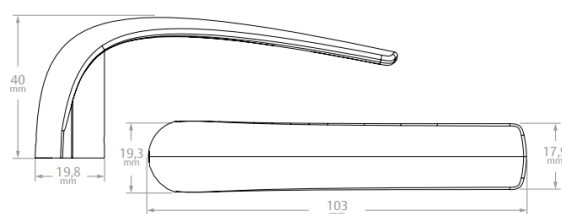

INFORMAÇÕES BÁSICAS - PRODUTO

Categoria	Fechaduras Residenciais de Embutir
Linha de Produto	Fechadura Linha 1400
Texto de Apresentação	A Fechadura Residencial Linha 1400 é uma fechadura de embutir com distância de broca de 40 mm. Possui rosetas redondas em aço inox, maçanetas, trinco e lingueta em ZAMAC, testa e contra testa em aço carbono, chaves de latão e utiliza o cilindro padrão de 48 mm de comprimento.

FICHA TÉCNICA DO PRODUTO

Uso / Aplicação	Portas de Madeira de 25 mm a 30 mm de espessura; Portas externas, internas e banheiro; Cilindro de 48 milímetros; Uso em portas com distância de broca de 40 mm.
Vantagens	Reposição simplificada; Fácil Reversão do trinco; 1 ano de garantia;
Composição	Aço Carbono – Testa, Contra Testa e Parafusos; ZAMAC – Maçaneta, Lingueta, Trinco, Canhão e Corpo do Cilindro; Aço Inox – Espelho; Latão – Chave e Pinos do Cilindro
Desempenho	De acordo com a norma NBR 14913 : Grau de Segurança: Médio; Tráfego: Leve; Resistência a Corrosão: 1
Cor / Acabamento	Cromado, Oxidado e Preto Fosco (apenas com Maçaneta Ravena)
Maçanetas Disponíveis	Italy, Golf, Ônix, Verona, Viena, Ravena, Italy Class e Madrid
Quantidade Embalagem	Caixa com 1 Fechadura + Guarnições + Parafusos;
Dimensões da Caixa	Caixa individual: 10,5 x 5 x 19,5; Caixa Coletiva: 20,5 x 22 x 31,5;

DESENHOS TÉCNICOS – FECHADURA 1400

Fechadura PE

Contra Testa

DESENHOS TÉCNICOS – FECHADURA 1400 – Espelho/Maçanetas

Roseta Redonda

Maçaneta Italy

Maçaneta Italy Class

Maçaneta Madrid

Maçaneta Golf

Maçaneta Verona

DESENHOS TÉCNICOS – FECHADURA 1400 – Espelho/Maçanetas

Maçaneta Ônix

Maçaneta Viena

Maçaneta Ravena