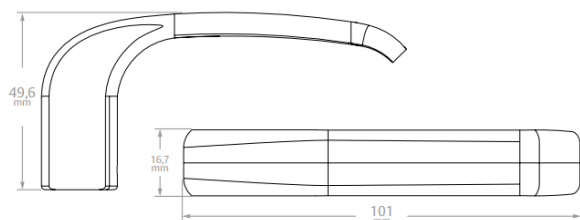

INFORMAÇÕES BÁSICAS - PRODUTO

Categoria	Fechaduras Residenciais de Embutir
Linha de Produto	Fechadura Linha 1400
Texto de Apresentação	A Fechadura Residencial Linha 1400 é uma fechadura de embutir com distância de broca de 40 mm. Possui rosetas redondas em aço inox, maçanetas, trinco e lingueta em ZAMAC, testa e contra testa em aço carbono, chaves de latão e utiliza o cilindro padrão de 48 mm de comprimento.

FICHA TÉCNICA DO PRODUTO

Uso / Aplicação	Portas de Madeira de 25 mm a 30 mm de espessura; Portas externas, internas e banheiro; Cilindro de 48 milímetros; Uso em portas com distância de broca de 40 mm.
Vantagens	Reposição simplificada; Fácil Reversão do trinco; 1 ano de garantia;
Composição	Aço Carbono – Testa, Contra Testa e Parafusos; ZAMAC – Maçaneta, Lingueta, Trinco, Canhão e Corpo do Cilindro; Aço Inox – Espelho; Latão – Chave e Pinos do Cilindro
Desempenho	De acordo com a norma NBR 14913 : Grau de Segurança: Médio; Tráfego: Leve; Resistência a Corrosão: 1
Cor / Acabamento	Cromado, Oxidado e Preto Fosco (apenas com Maçaneta Ravena)
Maçanetas Disponíveis	Italy, Golf, Ônix, Verona, Viena, Ravena, Italy Class e Madrid
Quantidade Embalagem	Caixa com 1 Fechadura + Guarnições + Parafusos;
Dimensões da Caixa	Caixa individual: 10,5 x 5 x 19,5; Caixa Coletiva: 20,5 x 22 x 31,5;

DESENHOS TÉCNICOS – FECHADURA 1400

Fechadura PE

Contra Testa

DESENHOS TÉCNICOS – FECHADURA 1400 – Espelho/Maçanetas

Roseta Redonda

Maçaneta Italy

Maçaneta Italy Class

Maçaneta Madrid

Maçaneta Golf

Maçaneta Verona

DESENHOS TÉCNICOS – FECHADURA 1400 – Espelho/Maçanetas

Maçaneta Ônix

Maçaneta Viena

Maçaneta Ravena