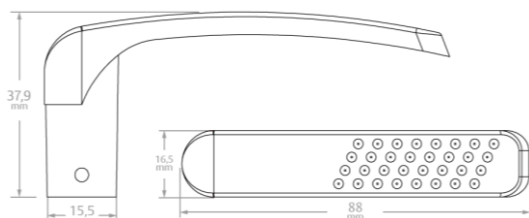

INFORMAÇÕES BÁSICAS - PRODUTO

Descrição	Fechadura Linha 1100
Tipo de Produto	Fechaduras Residenciais de Embutir
Texto de Apresentação	A Fechadura Residencial Linha 1100 é uma fechadura de embutir com distância de broca de 40 mm, possui espelho premium em aço inox, maçanetas, trinco e lingueta em ZAMAC, testa e contra em aço carbono, chaves de latão e utiliza o cilindro padrão de 48 mm de comprimento.
Linha	Fechaduras Residenciais – Linha Standard

FICHA TÉCNICA DO PRODUTO

Uso / Aplicação	Portas de Madeira de 25 mm a 30 mm de espessura; Portas externas, internas e banheiro; Cilindro de 48 milímetros; Uso em portas com distância de broca de 40 mm.
Vantagens	Reposição simplificada; Fácil Reversão do trinco; Garantia de 1 ano
Composição	Aço Carbono – Testa, Contra Testa e Parafusos; ZAMAC – Maçaneta, Lingueta, Trinco, Canhão e Corpo do Cilindro; Aço Inox – Espelho; Latão – Chave e Pinos do Cilindro
Desempenho	De acordo com a norma NBR 14913 : Grau de Segurança: Médio; Tráfego: Leve; Resistência a Corrosão: 1
Cor / Acabamento	Cromado e Oxidado
Maçanetas Disponíveis	ItaLy, Italy Class, Ônix e Golf.
Quantidade Embalagem	Caixa com 1 Fechadura + Guarnições + Parafusos;
Dimensões da Caixa	Caixa individual: 10,5 x 5 x 19,5; Caixa Coletiva: 20,5 x 22 x 31,5;

DESENHOS TÉCNICOS – FECHADURA 1100

Fechadura PE

Fechadura PB

Fechadura PI

Contra Testa

DESENHOS TÉCNICOS – FECHADURA 1100 – Espelho/Maçanetas

Espelho Premium

Maçaneta Italy

Maçaneta Italy Class

Maçaneta Ônix

DESENHOS TÉCNICOS – FECHADURA 1100 – Espelho/Maçanetas

Maçaneta Golf