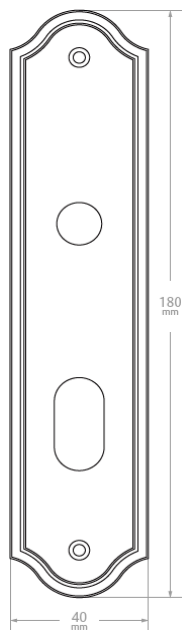

INFORMAÇÕES BÁSICAS - PRODUTO

Descrição	Fechadura Linha 1100
Tipo de Produto	Fechaduras Residenciais de Embutir
Texto de Apresentação	A Fechadura Residencial Linha 1100 é uma fechadura de embutir com distância de broca de 40 mm, possui espelho premium em aço inox, maçanetas, trinco e lingueta em ZAMAC, testa e contra em aço carbono, chaves de latão e utiliza o cilindro padrão de 48 mm de comprimento.
Linha	Fechaduras Residenciais – Linha Standard

FICHA TÉCNICA DO PRODUTO

Uso / Aplicação	Portas de Madeira de 25 mm a 30 mm de espessura; Portas externas, internas e banheiro; Cilindro de 48 milímetros; Uso em portas com distância de broca de 40 mm.
Vantagens	Reposição simplificada; Fácil Reversão do trinco; Garantia de 1 ano
Composição	Aço Carbono – Testa, Contra Testa e Parafusos; ZAMAC – Maçaneta, Lingueta, Trinco, Canhão e Corpo do Cilindro; Aço Inox – Espelho; Latão – Chave e Pinos do Cilindro
Desempenho	De acordo com a norma NBR 14913 : Grau de Segurança: Médio; Tráfego: Leve; Resistência a Corrosão: 1
Cor / Acabamento	Cromado e Oxidado
Maçanetas Disponíveis	ItaLy, Italy Class, Ônix e Golf.
Quantidade Embalagem	Caixa com 1 Fechadura + Guarnições + Parafusos;
Dimensões da Caixa	Caixa individual: 10,5 x 5 x 19,5; Caixa Coletiva: 20,5 x 22 x 31,5;

DESENHOS TÉCNICOS – FECHADURA 1100

Fechadura PE

Fechadura PB

Fechadura PI

Contra Testa

DESENHOS TÉCNICOS – FECHADURA 1100 – Espelho/Maçanetas

Espelho Premium

Maçaneta Italy

Maçaneta Italy Class

Maçaneta Ônix

DESENHOS TÉCNICOS – FECHADURA 1100 – Espelho/Maçanetas

Maçaneta Golf