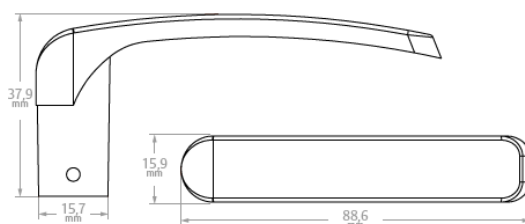

INFORMAÇÕES BÁSICAS - PRODUTO

Descrição	Fechadura Linha 1100
Tipo de Produto	Fechaduras Residenciais de Embutir
Texto de Apresentação	A Fechadura Residencial Linha 1100 é uma fechadura de embutir com distância de broca de 40 mm, possui espelho premium em aço inox, maçanetas, trinco e lingueta em ZAMAC, testa e contra em aço carbono, chaves de latão e utiliza o cilindro padrão de 48 mm de comprimento.
Linha	Fechaduras Residenciais – Linha Standard

FICHA TÉCNICA DO PRODUTO

Uso / Aplicação	Portas de Madeira de 25 mm a 30 mm de espessura; Portas externas, internas e banheiro; Cilindro de 48 milímetros; Uso em portas com distância de broca de 40 mm.
Vantagens	Reposição simplificada; Fácil Reversão do trinco; Garantia de 1 ano
Composição	Aço Carbono – Testa, Contra Testa e Parafusos; ZAMAC – Maçaneta, Lingueta, Trinco, Canhão e Corpo do Cilindro; Aço Inox – Espelho; Latão – Chave e Pinos do Cilindro
Desempenho	De acordo com a norma NBR 14913 : Grau de Segurança: Médio; Tráfego: Leve; Resistência a Corrosão: 1
Cor / Acabamento	Cromado e Oxidado
Maçanetas Disponíveis	ItaLy, Italy Class, Ônix e Golf.
Quantidade Embalagem	Caixa com 1 Fechadura + Guarnições + Parafusos;
Dimensões da Caixa	Caixa individual: 10,5 x 5 x 19,5; Caixa Coletiva: 20,5 x 22 x 31,5;

DESENHOS TÉCNICOS – FECHADURA 1100

Fechadura PE

Fechadura PB

Fechadura PI

Contra Testa

DESENHOS TÉCNICOS – FECHADURA 1100 – Espelho/Maçanetas

Espelho Premium

Maçaneta Italy

Maçaneta Italy Class

Maçaneta Ônix

DESENHOS TÉCNICOS – FECHADURA 1100 – Espelho/Maçanetas

Maçaneta Golf