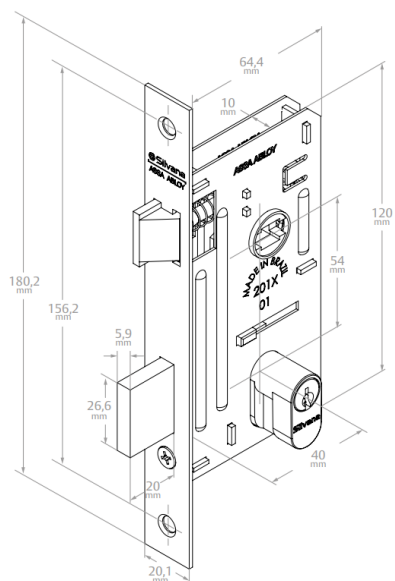

DESENHOS TÉCNICOS – FECHADURA 1100