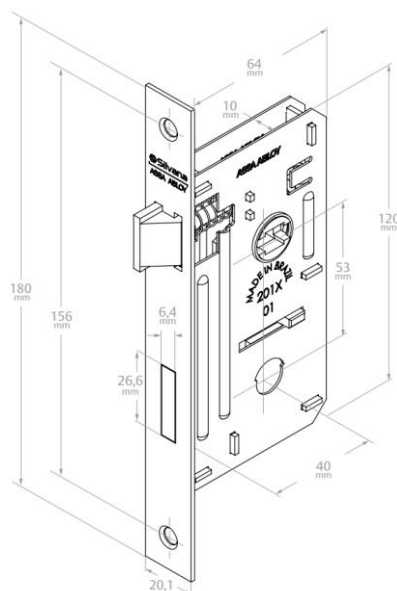

INFORMAÇÕES BÁSICAS - PRODUTO

Descrição	Fechadura Linha 1100
Tipo de Produto	Fechaduras Residenciais de Embutir
Texto de Apresentação	A Fechadura Residencial Linha 1100 é uma fechadura de embutir com distância de broca de 40 mm, possui espelho premium em aço inox, maçanetas, trinco e lingueta em ZAMAC, testa e contra em aço carbono, chaves de latão e utiliza o cilindro padrão de 48 mm de comprimento.
Linha	Fechaduras Residenciais – Linha Standard

FICHA TÉCNICA DO PRODUTO

Uso / Aplicação	Portas de Madeira de 25 mm a 30 mm de espessura; Portas externas, internas e banheiro; Cilindro de 48 milímetros; Uso em portas com distância de broca de 40 mm.
Vantagens	Reposição simplificada; Fácil Reversão do trinco; Garantia de 1 ano
Composição	Aço Carbono – Testa, Contra Testa e Parafusos; ZAMAC – Maçaneta, Lingueta, Trinco, Canhão e Corpo do Cilindro; Aço Inox – Espelho; Latão – Chave e Pinos do Cilindro
Desempenho	De acordo com a norma NBR 14913 : Grau de Segurança: Médio; Tráfego: Leve; Resistência a Corrosão: 1
Cor / Acabamento	Cromado e Oxidado
Maçanetas Disponíveis	ItaLy, Italy Class, Ônix e Golf.
Quantidade Embalagem	Caixa com 1 Fechadura + Guarnições + Parafusos;
Dimensões da Caixa	Caixa individual: 10,5 x 5 x 19,5; Caixa Coletiva: 20,5 x 22 x 31,5;

DESENHOS TÉCNICOS – FECHADURA 1100

Fechadura PE

Fechadura PB

Fechadura PI

Contra Testa

DESENHOS TÉCNICOS – FECHADURA 1100 – Espelho/Maçanetas

Espelho Premium

Maçaneta Italy