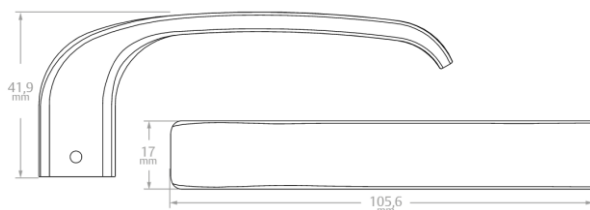

INFORMAÇÕES BÁSICAS - PRODUTO

Descrição	Fechadura Linha 1100
Tipo de Produto	Fechaduras Residenciais de Embutir
Texto de Apresentação	A Fechadura Residencial Linha 1100 é uma fechadura de embutir com distância de broca de 40 mm, possui espelho premium em aço inox, maçanetas, trinco e lingueta em ZAMAC, testa e contra em aço carbono, chaves de latão e utiliza o cilindro padrão de 48 mm de comprimento.
Linha	Fechaduras Residenciais – Linha Standard

FICHA TÉCNICA DO PRODUTO

Uso / Aplicação	Portas de Madeira de 25 mm a 30 mm de espessura; Portas externas, internas e banheiro; Cilindro de 48 milímetros; Uso em portas com distância de broca de 40 mm.
Vantagens	Reposição simplificada; Fácil Reversão do trinco; Garantia de 1 ano
Composição	Aço Carbono – Testa, Contra Testa e Parafusos; ZAMAC – Maçaneta, Lingueta, Trinco, Canhão e Corpo do Cilindro; Aço Inox – Espelho; Latão – Chave e Pinos do Cilindro
Desempenho	De acordo com a norma NBR 14913 : Grau de Segurança: Médio; Tráfego: Leve; Resistência a Corrosão: 1
Cor / Acabamento	Cromado e Oxidado
Maçanetas Disponíveis	ItaLy, Italy Class, Ônix e Golf.
Quantidade Embalagem	Caixa com 1 Fechadura + Guarnições + Parafusos;
Dimensões da Caixa	Caixa individual: 10,5 x 5 x 19,5; Caixa Coletiva: 20,5 x 22 x 31,5;

DESENHOS TÉCNICOS – FECHADURA 1100

Fechadura PE

Fechadura PB

Fechadura PI

Contra Testa

DESENHOS TÉCNICOS – FECHADURA 1100 – Espelho/Maçanetas

Espelho Premium

Maçaneta Italy

Maçaneta Italy Class

Maçaneta Ônix

DESENHOS TÉCNICOS – FECHADURA 1100 – Espelho/Maçanetas

Maçaneta Golf