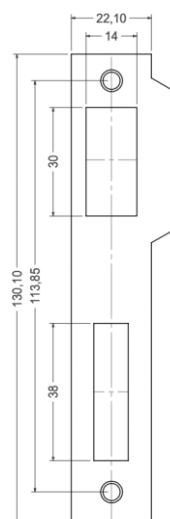

INFORMAÇÕES BÁSICAS - PRODUTO

Descrição	Fechadura Linha 1100
Tipo de Produto	Fechaduras Residenciais de Embutir
Texto de Apresentação	A Fechadura Residencial Linha 1100 é uma fechadura de embutir com distância de broca de 40 mm, possui espelho premium em aço inox, maçanetas, trinco e lingueta em ZAMAC, testa e contra em aço carbono, chaves de latão e utiliza o cilindro padrão de 48 mm de comprimento.
Linha	Fechaduras Residenciais – Linha Standard

FICHA TÉCNICA DO PRODUTO

Uso / Aplicação	Portas de Madeira de 25 mm a 30 mm de espessura; Portas externas, internas e banheiro; Cilindro de 48 milímetros; Uso em portas com distância de broca de 40 mm.
Vantagens	Reposição simplificada; Fácil Reversão do trinco; Garantia de 1 ano
Composição	Aço Carbono – Testa, Contra Testa e Parafusos; ZAMAC – Maçaneta, Lingueta, Trinco, Canhão e Corpo do Cilindro; Aço Inox – Espelho; Latão – Chave e Pinos do Cilindro
Desempenho	De acordo com a norma NBR 14913 : Grau de Segurança: Médio; Tráfego: Leve; Resistência a Corrosão: 1
Cor / Acabamento	Cromado e Oxidado
Maçanetas Disponíveis	ItaLy, Italy Class, Ônix e Golf.
Quantidade Embalagem	Caixa com 1 Fechadura + Guarnições + Parafusos;
Dimensões da Caixa	Caixa individual: 10,5 x 5 x 19,5; Caixa Coletiva: 20,5 x 22 x 31,5;

DESENHOS TÉCNICOS – FECHADURA 1100

Fechadura PE

Fechadura PB

Fechadura PI

Contra Testa

DESENHOS TÉCNICOS – FECHADURA 1100 – Espelho/Maçanetas

Espelho Premium

Maçaneta Italy

Maçaneta Italy Class

Maçaneta Ônix

DESENHOS TÉCNICOS – FECHADURA 1100 – Espelho/Maçanetas

Maçaneta Golf