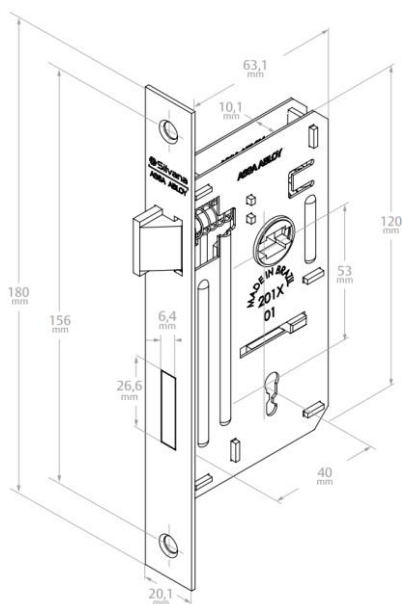

INFORMAÇÕES BÁSICAS - PRODUTO

Descrição	Fechadura Linha 1100
Tipo de Produto	Fechaduras Residenciais de Embutir
Texto de Apresentação	A Fechadura Residencial Linha 1100 é uma fechadura de embutir com distância de broca de 40 mm, possui espelho premium em aço inox, maçanetas, trinco e lingueta em ZAMAC, testa e contra em aço carbono, chaves de latão e utiliza o cilindro padrão de 48 mm de comprimento.
Linha	Fechaduras Residenciais – Linha Standard

FICHA TÉCNICA DO PRODUTO

Uso / Aplicação	Portas de Madeira de 25 mm a 30 mm de espessura; Portas externas, internas e banheiro; Cilindro de 48 milímetros; Uso em portas com distância de broca de 40 mm.
Vantagens	Reposição simplificada; Fácil Reversão do trinco; Garantia de 1 ano
Composição	Aço Carbono – Testa, Contra Testa e Parafusos; ZAMAC – Maçaneta, Lingueta, Trinco, Canhão e Corpo do Cilindro; Aço Inox – Espelho; Latão – Chave e Pinos do Cilindro
Desempenho	De acordo com a norma NBR 14913 : Grau de Segurança: Médio; Tráfego: Leve; Resistência a Corrosão: 1
Cor / Acabamento	Cromado e Oxidado
Maçanetas Disponíveis	ItaLy, Italy Class, Ônix e Golf.
Quantidade Embalagem	Caixa com 1 Fechadura + Guarnições + Parafusos;
Dimensões da Caixa	Caixa individual: 10,5 x 5 x 19,5; Caixa Coletiva: 20,5 x 22 x 31,5;

DESENHOS TÉCNICOS – FECHADURA 1100

Fechadura PE

Fechadura PB

Fechadura PI

Contra Testa

DESENHOS TÉCNICOS – FECHADURA 1100 – Espelho/Maçanetas

Espelho Premium

Maçaneta Italy