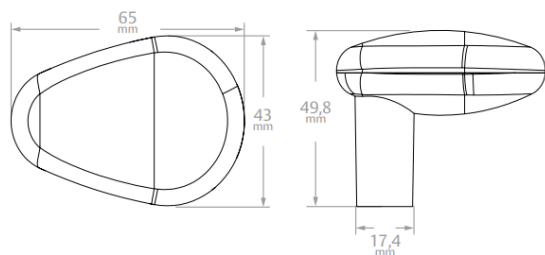

INFORMAÇÕES BÁSICAS - PRODUTO

Descrição	Fechadura Linha 1100
Tipo de Produto	Fechaduras Residenciais de Embutir
Texto de Apresentação	A Fechadura Residencial Linha 1100 é uma fechadura de embutir com distância de broca de 40 mm, possui espelho premium em aço inox, maçanetas, trinco e lingueta em ZAMAC, testa e contra em aço carbono, chaves de latão e utiliza o cilindro padrão de 48 mm de comprimento.
Linha	Fechaduras Residenciais – Linha Standard

FICHA TÉCNICA DO PRODUTO

Uso / Aplicação	Portas de Madeira de 25 mm a 30 mm de espessura; Portas externas, internas e banheiro; Cilindro de 48 milímetros; Uso em portas com distância de broca de 40 mm.
Vantagens	Reposição simplificada; Fácil Reversão do trinco; Garantia de 1 ano
Composição	Aço Carbono – Testa, Contra Testa e Parafusos; ZAMAC – Maçaneta, Lingueta, Trinco, Canhão e Corpo do Cilindro; Aço Inox – Espelho; Latão – Chave e Pinos do Cilindro
Desempenho	De acordo com a norma NBR 14913 : Grau de Segurança: Médio; Tráfego: Leve; Resistência a Corrosão: 1
Cor / Acabamento	Cromado e Oxidado
Maçanetas Disponíveis	ItaLy, Italy Class, Ônix e Golf.
Quantidade Embalagem	Caixa com 1 Fechadura + Guarnições + Parafusos;
Dimensões da Caixa	Caixa individual: 10,5 x 5 x 19,5; Caixa Coletiva: 20,5 x 22 x 31,5;

DESENHOS TÉCNICOS – FECHADURA 1100

Fechadura PE

Fechadura PB

Fechadura PI

Contra Testa

DESENHOS TÉCNICOS – FECHADURA 1100 – Espelho/Maçanetas

Espelho Premium

Maçaneta Italy

Maçaneta Italy Class

Maçaneta Ônix

DESENHOS TÉCNICOS – FECHADURA 1100 – Espelho/Maçanetas

Maçaneta Golf