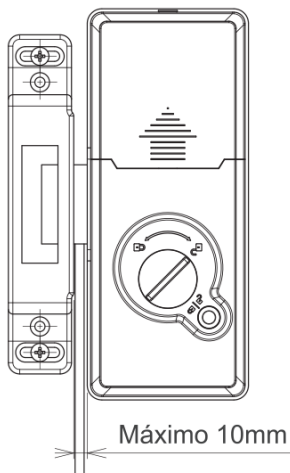

Especificações Técnicas

Fechadura Digital SDD200

silvana
ASSA ABLOY

Experience a safer
and more open world

INFORMAÇÕES BÁSICAS - PRODUTO

Categoria	Digitais
Linha de Produto	Fechadura Digital SDD 200
Texto de Apresentação	A SDD 200 é uma fechadura digital com abertura por senha, possui teclado touchscreen e possui alimentação de emergência com uma bateria de 9V. A SDD200 possui alarme de pilha fraca e alarme de arrombamento caso a fechadura seja aberta de forma indevida.

FICHA TÉCNICA DO PRODUTO

Uso / Aplicação	Portas de Madeira ou Alumínio de 30 a 50 mm de espessura.
Vantagens	Função Senha Falsa; Abertura por senha (4 a 8 dígitos); Fechamento Automático; Alimentação de emergência 9V; Modo Privacidade; Fácil Instalação; Design moderno e compacto; Alarme de arrombamento; Modelo de sobrepor para não usinar a sua porta;
Composição	Aço Carbono, Alumínio, Componentes elétricos, Zamac, Plástico de engenharia
Desempenho	Salvamento de até 199 Usuários
Garantia	2 anos
Cor / Acabamento	Preto
Tamanhos Disponíveis	Único
Quantidade Embalagem	Caixa com 1 unidade + acessórios

Especificações Técnicas

Fechadura Digital SDD200

silvana
ASSA ABLOY

Experience a safer
and more open world

Desenho técnico – Fechadura SDD 200:

Termo de Garantia: Este produto tem garantia de 2 (dois) anos contra eventuais defeitos de fabricação no funcionamento, contados a partir da data de aquisição pelo consumidor, devidamente comprovada por nota fiscal. Estão excluídos os danos e/ou defeitos decorrentes de: Instalação incorreta; Uso inadequado ou condições anormais de funcionamento; Agentes externos (ex.: maresia, exposição direta às intempéries e ao sol, etc.); Tentativas de arrombamento ou violação; Consertos ou intervenção de terceiros; Desgaste natural decorrente do uso; Utilização de produtos químicos e/ou abrasivos para limpeza.