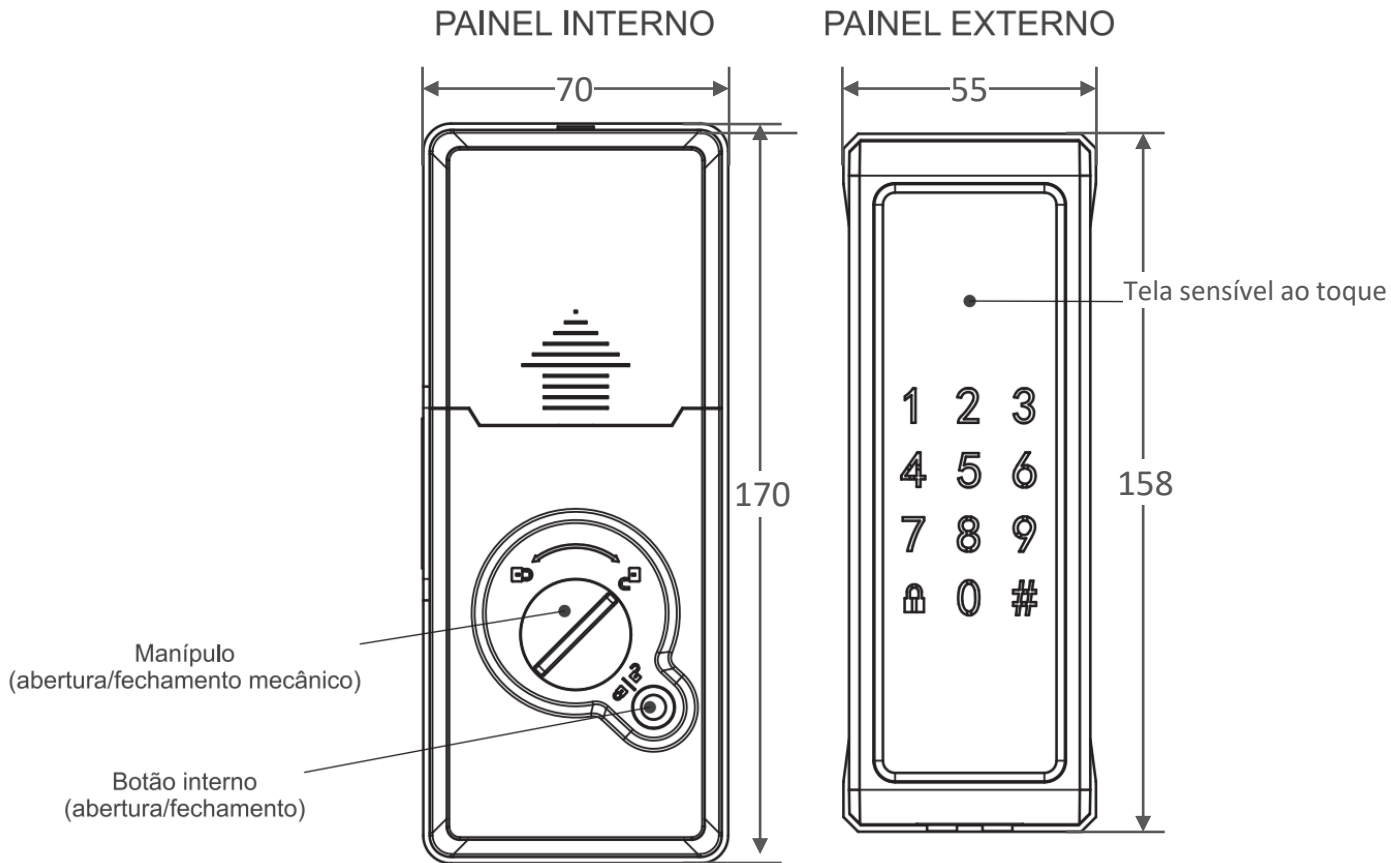

Especificações Técnicas

Fechadura Digital SDD200

silvana
ASSA ABLOY

Experience a safer
and more open world

INFORMAÇÕES BÁSICAS - PRODUTO

Categoria	Digitais
Linha de Produto	Fechadura Digital SDD 200
Texto de Apresentação	A SDD 200 é uma fechadura digital com abertura por senha, possui teclado touchscreen e possui alimentação de emergência com uma bateria de 9V. A SDD200 possui alarme de pilha fraca e alarme de arrombamento caso a fechadura seja aberta de forma indevida.

FICHA TÉCNICA DO PRODUTO

Uso / Aplicação	Portas de Madeira ou Alumínio de 30 a 50 mm de espessura.
Vantagens	Função Senha Falsa; Abertura por senha (4 a 8 dígitos); Fechamento Automático; Alimentação de emergência 9V; Modo Privacidade; Fácil Instalação; Design moderno e compacto; Alarme de arrombamento; Modelo de sobrepor para não usinar a sua porta;
Composição	Aço Carbono, Alumínio, Componentes elétricos, Zamac, Plástico de engenharia
Desempenho	Salvamento de até 199 Usuários
Garantia	2 anos
Cor / Acabamento	Preto
Tamanhos Disponíveis	Único
Quantidade Embalagem	Caixa com 1 unidade + acessórios

Especificações Técnicas

Fechadura Digital SDD200

silvana
ASSA ABLOY

Experience a safer
and more open world

Desenho técnico – Fechadura SDD 200:

Termo de Garantia: Este produto tem garantia de 2 (dois) anos contra eventuais defeitos de fabricação no funcionamento, contados a partir da data de aquisição pelo consumidor, devidamente comprovada por nota fiscal. Estão excluídos os danos e/ou defeitos decorrentes de: Instalação incorreta; Uso inadequado ou condições anormais de funcionamento; Agentes externos (ex.: maresia, exposição direta às intempéries e ao sol, etc.); Tentativas de arrombamento ou violação; Consertos ou intervenção de terceiros; Desgaste natural decorrente do uso; Utilização de produtos químicos e/ou abrasivos para limpeza.