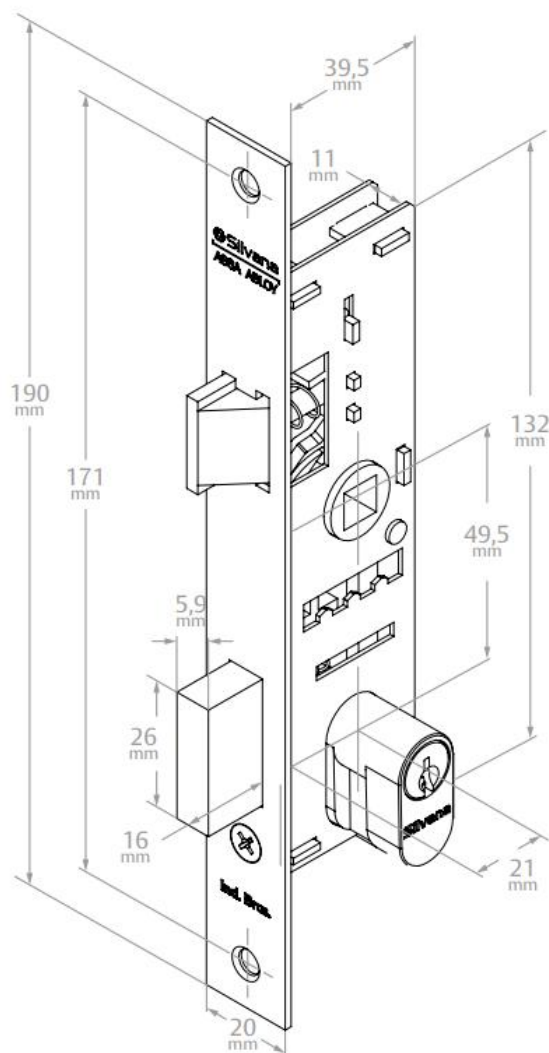

#### INFORMAÇÕES BÁSICAS - PRODUTO

<b>Categoria</b>	Fechaduras Residenciais de Embutir
<b>Linha de Produto</b>	Fechaduras Residenciais – Linha Aluminium
<b>Texto de Apresentação</b>	A Fechadura Residencial Linha 2000s foi desenvolvida especialmente para a linha serralheiro. A linha 2000s possui máquina com broca de 21 mm, testa e contra testa aço carbono, espelho UNO em Aço Inox, chaves de latão e cilindro em dois tamanhos: 48 e 80 milímetros de comprimento.

#### FICHA TÉCNICA DO PRODUTO

<b>Uso / Aplicação</b>	Portas de Madeira de 25 mm a 65 mm de espessura; Portas externas com cilindro de 48 e 80 milímetros disponíveis; Uso em portas com distância de broca de 21 mm.
<b>Vantagens</b>	Reposição simplificada; Fácil Reversão do trinco; Garantia de 1 ano;
<b>Composição</b>	Aço Carbono, Zamac, Aço Inox e Latão.
<b>Desempenho</b>	<b>De acordo com a norma NBR 14913:</b> <b>Grau de Segurança: Médio;</b> <b>Tráfego: Leve;</b> <b>Resistência a Corrosão: 1</b>
<b>Cor / Acabamento</b>	Branco, Preto Fosco e Cromado
<b>Maçanetas Disponíveis</b>	Italy
<b>Quantidade Embalagem</b>	Caixa individual com 1 Fechadura + Guarnições; Caixa Coletiva com 6 fechaduras.
<b>Dimensões da Caixa</b>	Caixa individual: 10,5 x 5 x 19,5; Caixa Coletiva: 19 x 16,5 x 22;

#### DESENHOS TÉCNICOS – FECHADURA 2000s

Fechadura PE

Contra testa