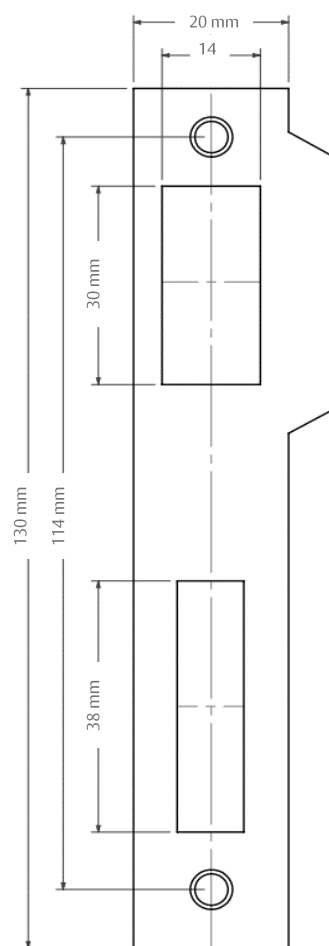

#### INFORMAÇÕES BÁSICAS - PRODUTO

<b>Categoria</b>	Fechaduras Residenciais de Embutir
<b>Linha de Produto</b>	Fechaduras Residenciais – Linha Aluminium
<b>Texto de Apresentação</b>	A Fechadura Residencial Linha 2000s foi desenvolvida especialmente para a linha serralheiro. A linha 2000s possui máquina com broca de 21 mm, testa e contra testa aço carbono, espelho UNO em Aço Inox, chaves de latão e cilindro em dois tamanhos: 48 e 80 milímetros de comprimento.

#### FICHA TÉCNICA DO PRODUTO

<b>Uso / Aplicação</b>	Portas de Madeira de 25 mm a 65 mm de espessura; Portas externas com cilindro de 48 e 80 milímetros disponíveis; Uso em portas com distância de broca de 21 mm.
<b>Vantagens</b>	Reposição simplificada; Fácil Reversão do trinco; Garantia de 1 ano;
<b>Composição</b>	Aço Carbono, Zamac, Aço Inox e Latão.
<b>Desempenho</b>	<b>De acordo com a norma NBR 14913:</b> <b>Grau de Segurança: Médio;</b> <b>Tráfego: Leve;</b> <b>Resistência a Corrosão: 1</b>
<b>Cor / Acabamento</b>	Branco, Preto Fosco e Cromado
<b>Maçanetas Disponíveis</b>	Italy
<b>Quantidade Embalagem</b>	Caixa individual com 1 Fechadura + Guarnições; Caixa Coletiva com 6 fechaduras.
<b>Dimensões da Caixa</b>	Caixa individual: 10,5 x 5 x 19,5; Caixa Coletiva: 19 x 16,5 x 22;

#### DESENHOS TÉCNICOS – FECHADURA 2000s

Fechadura PE

Contra testa

#### DESENHOS TÉCNICOS – FECHADURA 2000s – Espelho/Maçanetas

Espelho Uno

Maçaneta Italy