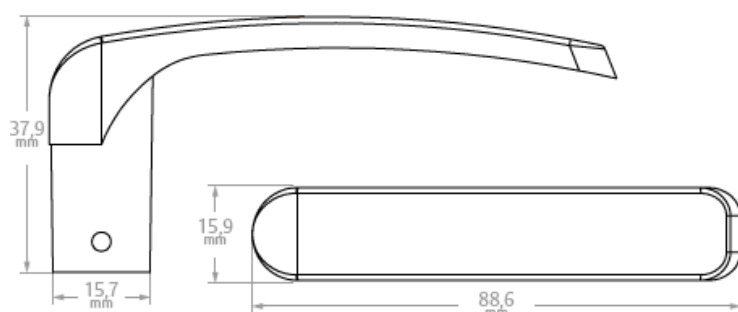

#### INFORMAÇÕES BÁSICAS - PRODUTO

<b>Categoria</b>	Fechaduras Residenciais de Embutir
<b>Linha de Produto</b>	Fechaduras Residenciais – Linha Aluminium
<b>Texto de Apresentação</b>	A Fechadura Residencial Linha 2000s foi desenvolvida especialmente para a linha serralheiro. A linha 2000s possui máquina com broca de 21 mm, testa e contra testa aço carbono, espelho UNO em Aço Inox, chaves de latão e cilindro em dois tamanhos: 48 e 80 milímetros de comprimento.

#### FICHA TÉCNICA DO PRODUTO

<b>Uso / Aplicação</b>	Portas de Madeira de 25 mm a 65 mm de espessura; Portas externas com cilindro de 48 e 80 milímetros disponíveis; Uso em portas com distância de broca de 21 mm.
<b>Vantagens</b>	Reposição simplificada; Fácil Reversão do trinco; Garantia de 1 ano;
<b>Composição</b>	Aço Carbono, Zamac, Aço Inox e Latão.
<b>Desempenho</b>	<b>De acordo com a norma NBR 14913:</b> <b>Grau de Segurança: Médio;</b> <b>Tráfego: Leve;</b> <b>Resistência a Corrosão: 1</b>
<b>Cor / Acabamento</b>	Branco, Preto Fosco e Cromado
<b>Maçanetas Disponíveis</b>	Italy
<b>Quantidade Embalagem</b>	Caixa individual com 1 Fechadura + Guarnições; Caixa Coletiva com 6 fechaduras.
<b>Dimensões da Caixa</b>	Caixa individual: 10,5 x 5 x 19,5; Caixa Coletiva: 19 x 16,5 x 22;

#### DESENHOS TÉCNICOS – FECHADURA 2000s

Fechadura PE

Contra testa

#### DESENHOS TÉCNICOS – FECHADURA 2000s – Espelho/Maçanetas

Espelho Uno

Maçaneta Italy