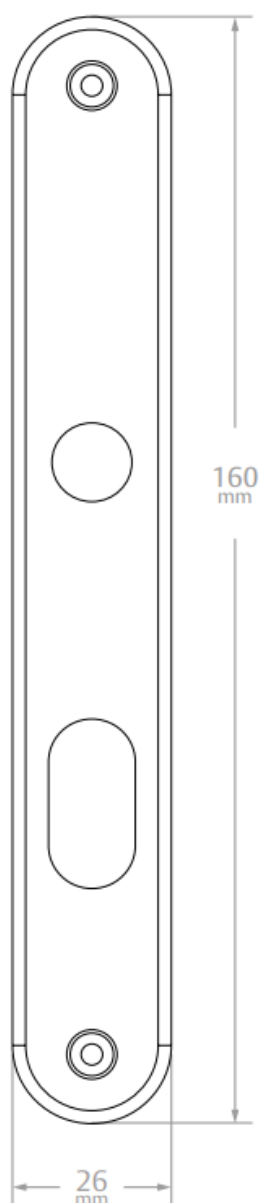

#### INFORMAÇÕES BÁSICAS - PRODUTO

<b>Categoria</b>	Fechaduras Residenciais de Embutir
<b>Linha de Produto</b>	Fechaduras Residenciais – Linha Aluminium
<b>Texto de Apresentação</b>	A Fechadura Residencial Linha 2000s foi desenvolvida especialmente para a linha serralheiro. A linha 2000s possui máquina com broca de 21 mm, testa e contra testa aço carbono, espelho UNO em Aço Inox, chaves de latão e cilindro em dois tamanhos: 48 e 80 milímetros de comprimento.

#### FICHA TÉCNICA DO PRODUTO

<b>Uso / Aplicação</b>	Portas de Madeira de 25 mm a 65 mm de espessura; Portas externas com cilindro de 48 e 80 milímetros disponíveis; Uso em portas com distância de broca de 21 mm.
<b>Vantagens</b>	Reposição simplificada; Fácil Reversão do trinco; Garantia de 1 ano;
<b>Composição</b>	Aço Carbono, Zamac, Aço Inox e Latão.
<b>Desempenho</b>	<b>De acordo com a norma NBR 14913:</b> <b>Grau de Segurança: Médio;</b> <b>Tráfego: Leve;</b> <b>Resistência a Corrosão: 1</b>
<b>Cor / Acabamento</b>	Branco, Preto Fosco e Cromado
<b>Maçanetas Disponíveis</b>	Italy
<b>Quantidade Embalagem</b>	Caixa individual com 1 Fechadura + Guarnições; Caixa Coletiva com 6 fechaduras.
<b>Dimensões da Caixa</b>	Caixa individual: 10,5 x 5 x 19,5; Caixa Coletiva: 19 x 16,5 x 22;

#### DESENHOS TÉCNICOS – FECHADURA 2000s

Fechadura PE

Contra testa

#### DESENHOS TÉCNICOS – FECHADURA 2000s – Espelho/Maçanetas

Espelho Uno

Maçaneta Italy