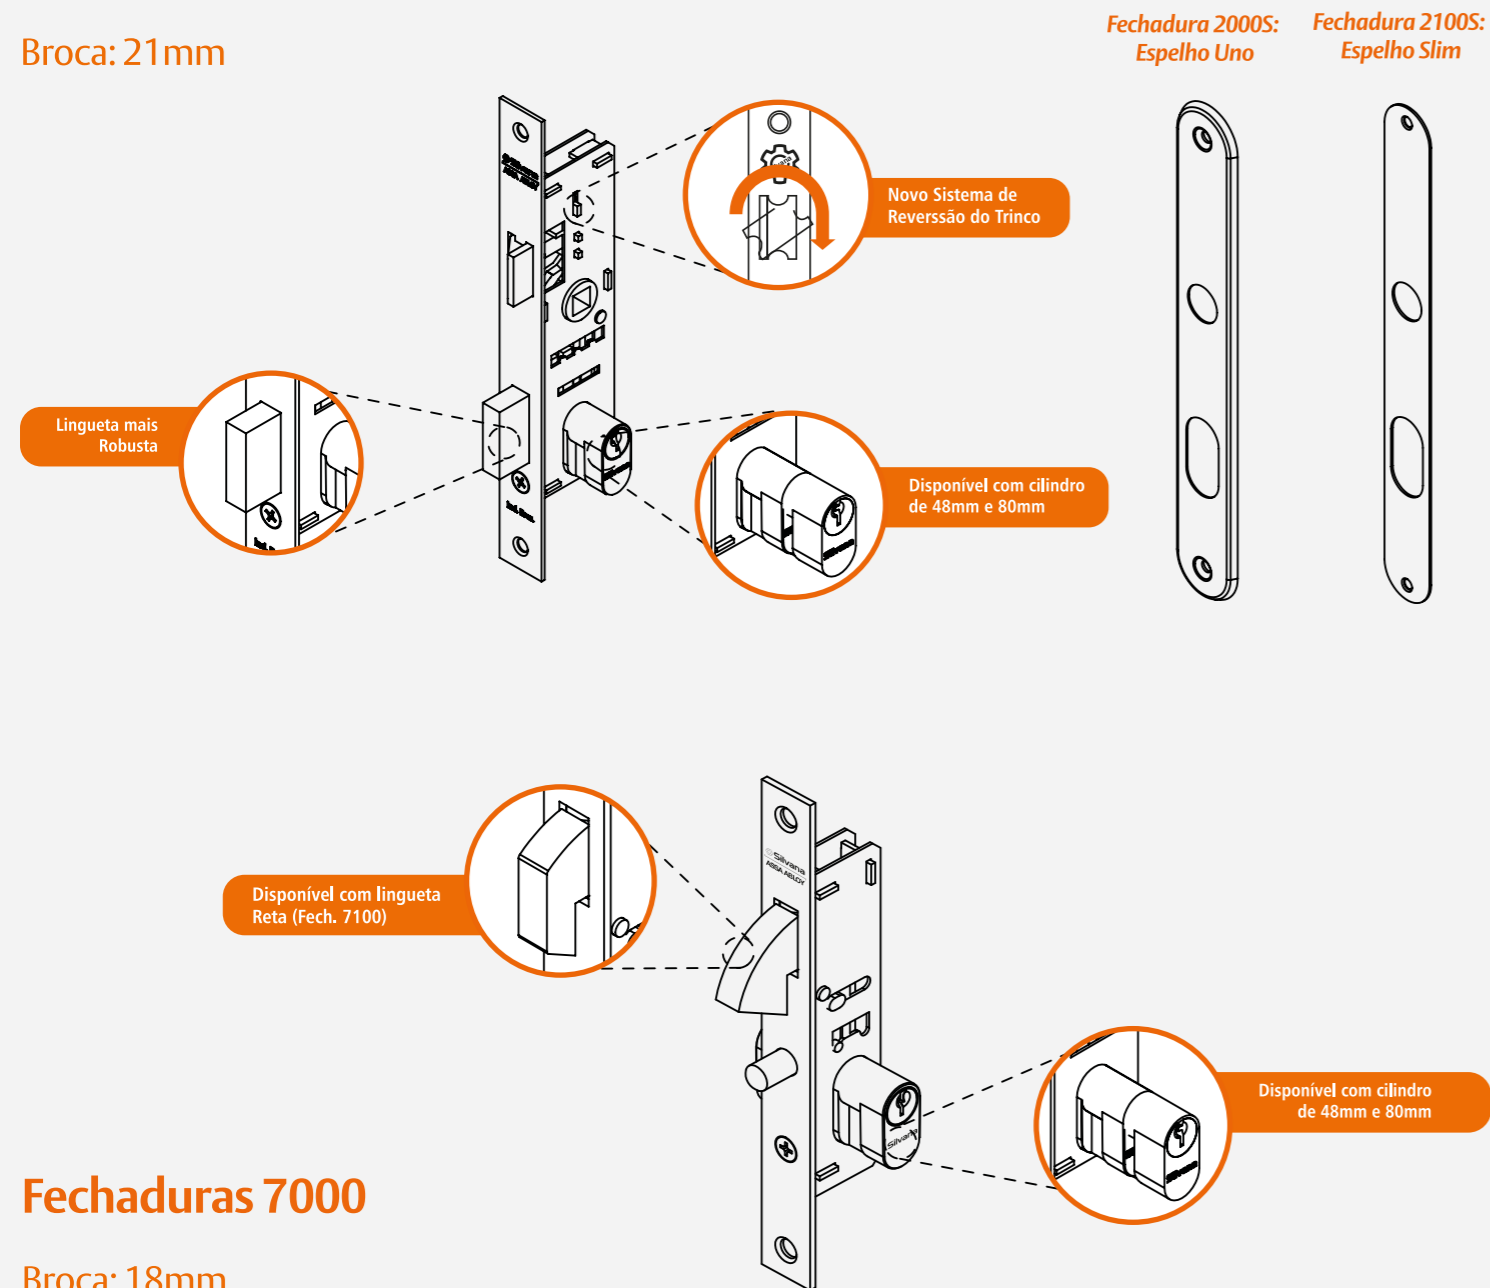

# A Linha de Fechaduras para Perfis Metálicos Cresceu

A Silvana amplia sua linha de fechaduras para perfis metálicos, suprimindo uma forte demanda nacional. Sua nova Linha Aluminium é ideal para portas de alumínio. As maçanetas são harmônicas, de fácil instalação e proporcionam estilo aos ambientes.

## Fechaduras 2000S/2100S

Broca: 21mm